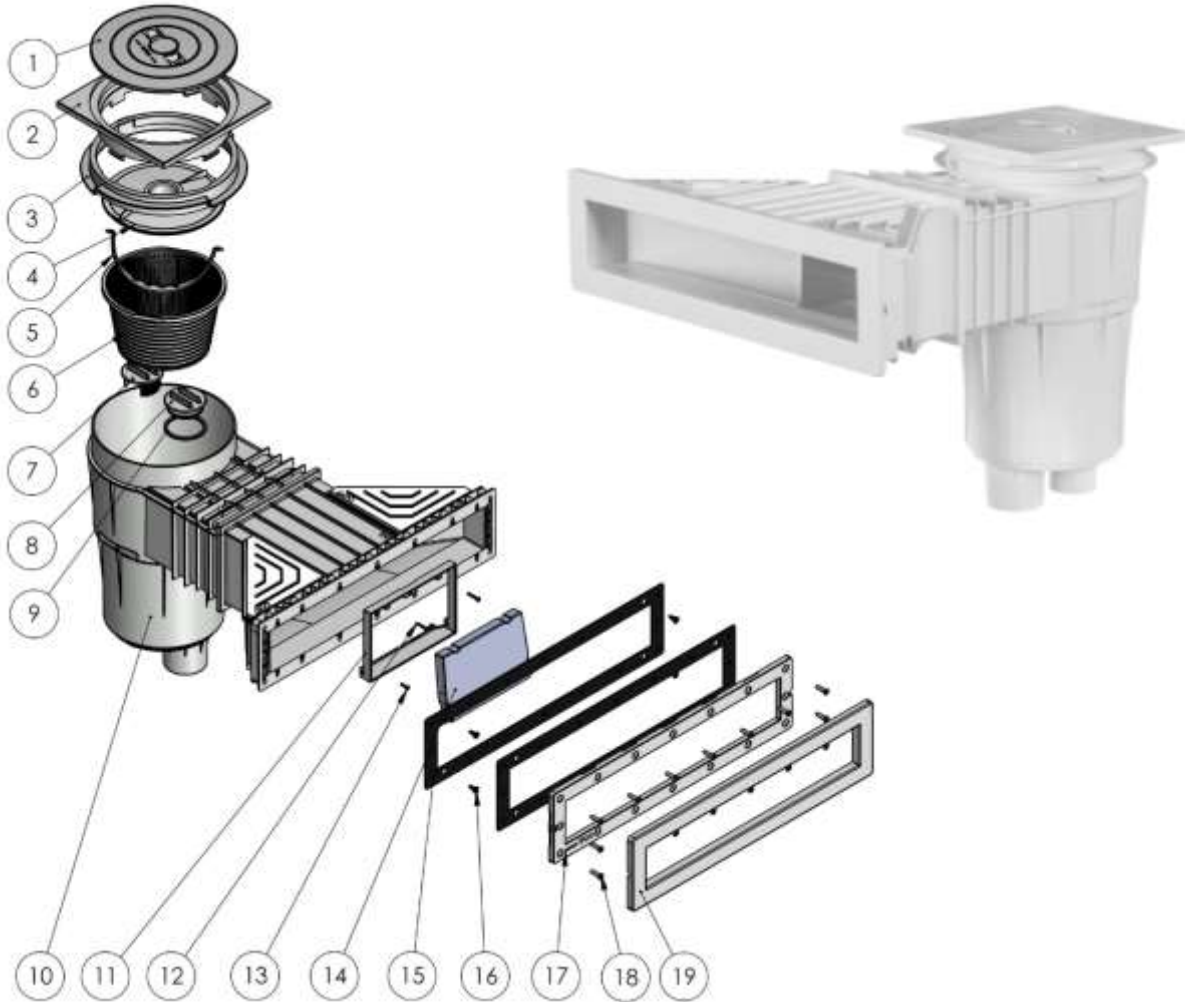

Skimmer EURONORM wąska ramka kod 20417

Art.nr	Nazwa	Numer części	Cena netto w EUR / szt
E42308	pokrywa skimmera kwadrat	1+2	37,21
E42310	tuleja	3	10,08
E42300	przyłącze węża	4	12,69
E42306	koszyk skimmera z rączką	5+6	6,79
E42280	korek regulacyjny	7	3,24
E42282	korek zaślepiający	8 + 9	4,01
E42304	ramka klapki	11	9,50
E43205	klapka	14	10,96
E43206	uszczelka	15	34,04
E43207	kołnierz dociskowy	17	19,24
E43208	ramka kryjąca	19	7,81